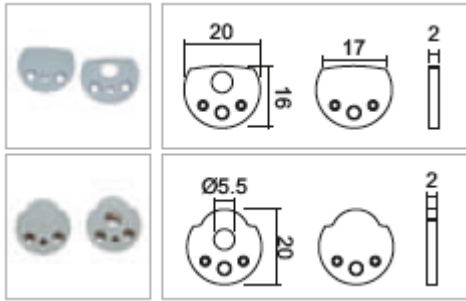

14025 TAPRO-20x16-PC Tapa con cable completo con accesorios

14026 TAPRO-20x16-CH Tapa cerrada completa con accesorios

14027 TAPLERO-20x20-PC Tapa lenticular con cable completo con accesorios

14028 TAPLERO-20x20-CH Tapa lenticular cerrada completa con accesorios