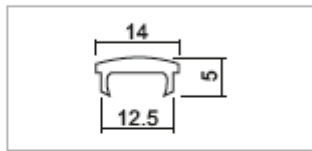

Características:

- Perfil de aluminio anodizado AJUSTABLE
  - Difusor de policarbonato Transparente, opalino y lenticular UV-resistente.
  - Perfil de aluminio completo de Cabezas de cierre.
  - Nuevas tapas especiales para escaparates y vitrinas
  - Longitud disponible hasta 4m.
- Disponible en varias temperaturas

Dibujo técnico con unidades en mm

**14029 PRORO-20x16-L4** perfil redondo L= 4000mm  
Embalaje estándar barra 2m

**14000 COPTR-136-L4** Difusor de policarbonato transparente

**14001 COPOP-136-L4** Difusor de policarbonato opal