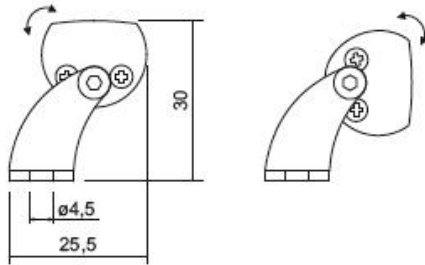

Características:

- Perfil de aluminio anodizado AJUSTABLE
  - Difusor de policarbonato Transparente, opalino y lenticular UV-resistente.
  - Perfil de aluminio completo de Cabezas de cierre.
  - Nuevas tapas especiales para escaparates y vitrinas
  - Longitud disponible hasta 4m.
- Disponible en varias temperaturas

Dibujo técnico con unidades en mm

**14029 PRORO-20x16-L4** perfil redondo L= 4000mm  
Embalaje estándar barra 2m

**14000 COPTR-136-L4** Difusor de policarbonato transparente

**14001 COPOP-136-L4** Difusor de policarbonato opal