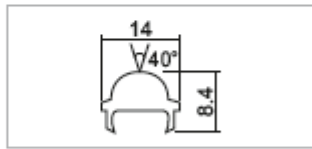

Dibujo técnico con unidades en mm

**14029 PRORO-20x16-L4** perfil redondo L= 4000mm  
Embalaje estándar barra 2m

**14000 COPTR-136-L4** Difusor de policarbonato transparente

**14001 COPOP-136-L4** Difusor de policarbonato opal