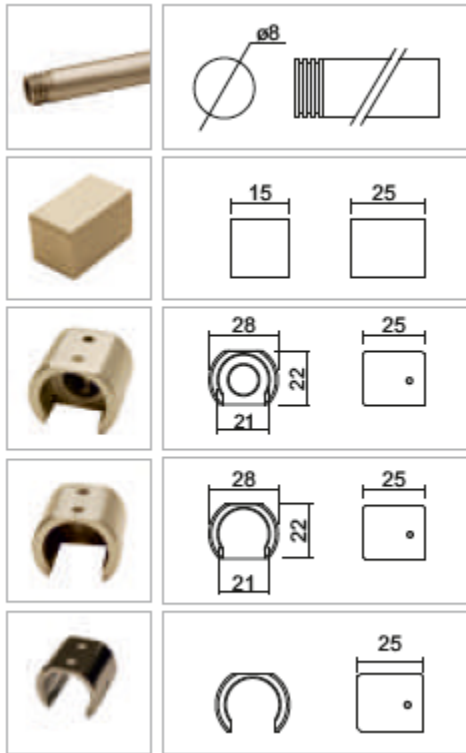

Kit Vestidor ventana

14034 TUB-8 Tubo $\varnothing 8$ para la entrada de cables L=500mm

14033 DIST-15x25 Espaciador para soporte

14030 TAPLERO-28x22-PC Tapa para paso del cable

14031 TAPLERO-28x22-CH Tapa cerrada

14032 TAPLERO-28x22-TP Soporte pasante